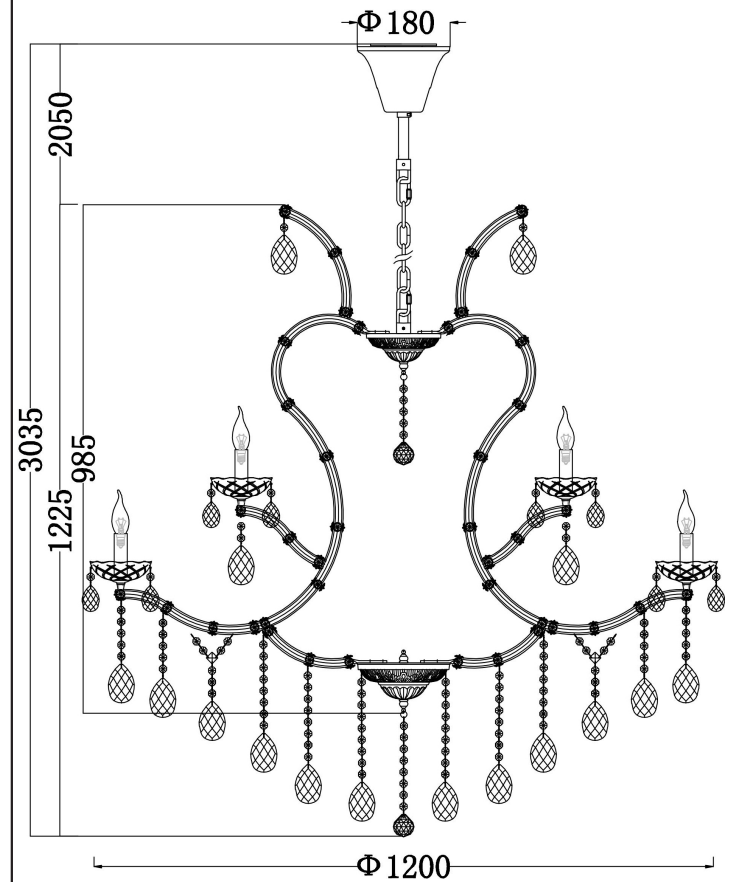

CRYSTAL INSTRUCTION :

- A = 8pcs
- A1 = 8pcs
- A2 = 8pcs
- B = 8pcs
- B1 = 8pcs
- C = 1pcs
- D = 8pcs
- D1 = 8pcs
- D2 = 8pcs
- E = 16pcs
- E1 = 16pcs
- E2 = 16pcs
- F = 16pcs
- F1 = 8pcs
- F2 = 8pcs
- G = 8pcs
- G1 = 8pcs
- G2 = 8pcs
- H = 8pcs
- H1 = 8pcs
- H2 = 8pcs
- I = 8pcs
- J = 6pcs
- K = 1pcs
- L = 96pcs

24xE14 40W

Модель: DIA881-PL-24-G  
 Коллекция: Royal Classic  
 Серия: Doris  
 Подвесной светильник