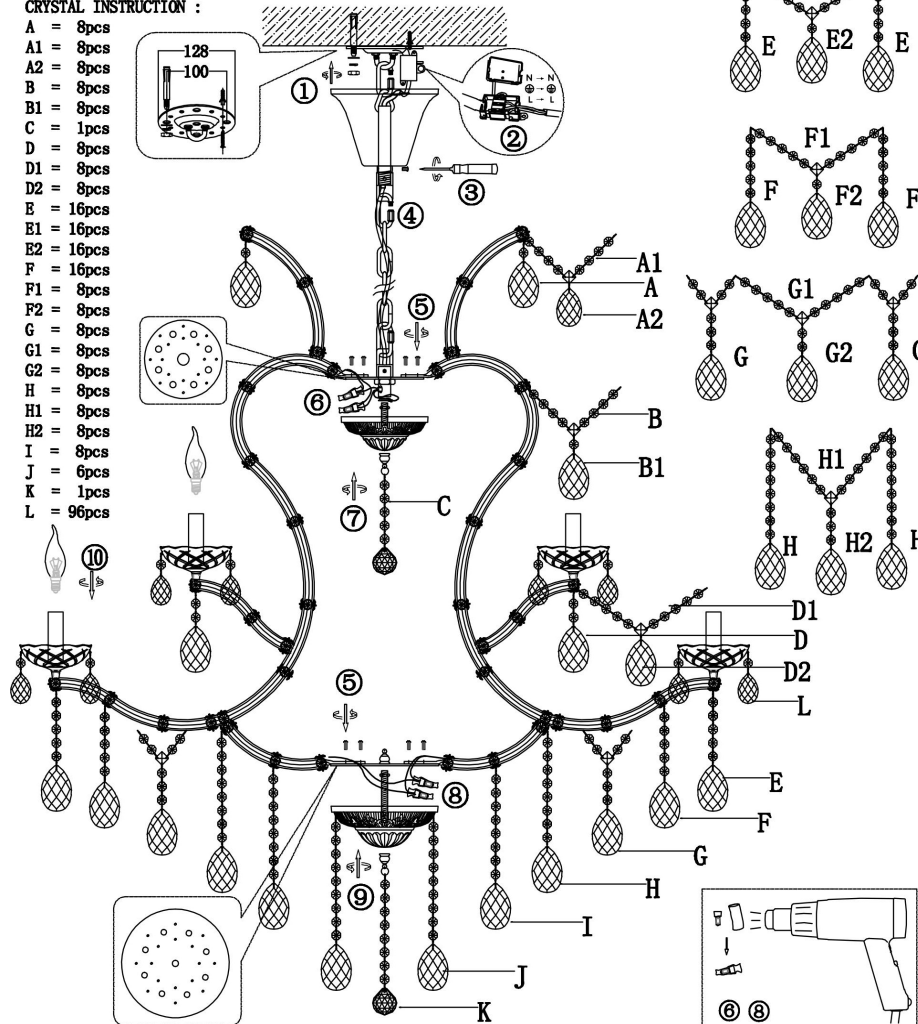

CRYSTAL INSTRUCTION :

- A = 8pcs
- A1 = 8pcs
- A2 = 8pcs
- B = 8pcs
- B1 = 8pcs
- C = 1pcs
- D = 8pcs
- D1 = 8pcs
- D2 = 8pcs
- E = 16pcs
- E1 = 16pcs
- E2 = 16pcs
- F = 16pcs
- F1 = 8pcs
- F2 = 8pcs
- G = 8pcs
- G1 = 8pcs
- G2 = 8pcs
- H = 8pcs
- H1 = 8pcs
- H2 = 8pcs
- I = 8pcs
- J = 6pcs
- K = 1pcs
- L = 96pcs

24xE14 40W

Модель: DIA881-PL-24-G  
 Коллекция: Royal Classic  
 Серия: Doris  
 Подвесной светильник