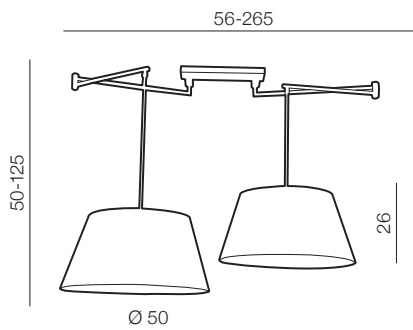

NATALIA 2 S + SHADE NF GR

NATALIA 2 S + SHADE NF BK

**Natalia S**

LAMP BODY + NF OR DS  
SHADES

1x E27 MAX 60W  
metal/fabric/acryl

**Natalia 2 S**

LAMP BODY + NF OR DS  
SHADES

2x E27 MAX 60W  
metal/fabric/acryl