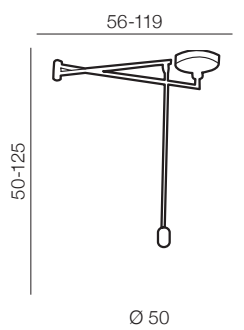

NATALIA 2 S + SHADE NF GR

NATALIA 2 S + SHADE NF BK

**Natalia S**

LAMP BODY + NF OR DS  
SHADES

1x E27 MAX 60W  
metal/fabric/acryl

**Natalia 2 S**

LAMP BODY + NF OR DS  
SHADES

2x E27 MAX 60W  
metal/fabric/acryl

## Shade NF WH

AZ2592 . . . . . Ø 50 (white)

## Natalia 2S

LAMP BODY

AZ1923

+

=

## Shade DS 43 WH

AZ2609 . . . . . Ø 43 (white)