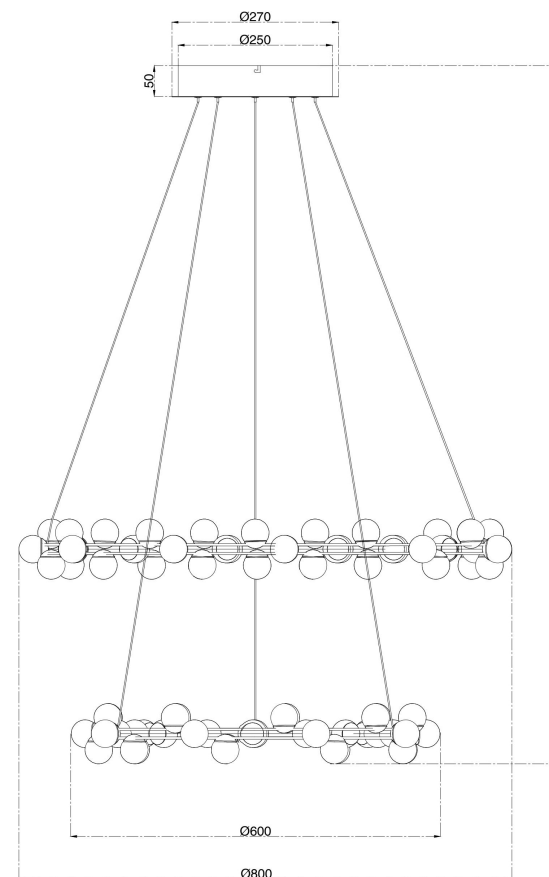

NO.1

NO.2

NO.3

MAX 116W
8 000 Lumen

Модель: MOD081PL-L84G3K
Коллекция: Modern
Серия: Tessara
Подвесной светильник