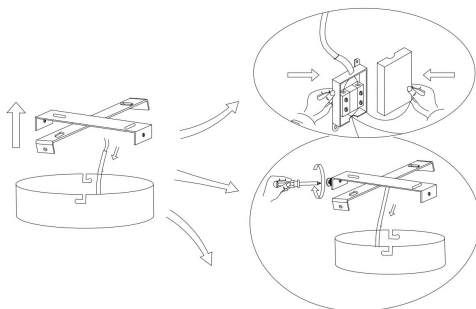

NO.1

NO.2

NO.3

MAX 116W
8 000 Lumen

Модель: MOD081PL-L84G3K
Коллекция: Modern
Серия: Tessara
Подвесной светильник