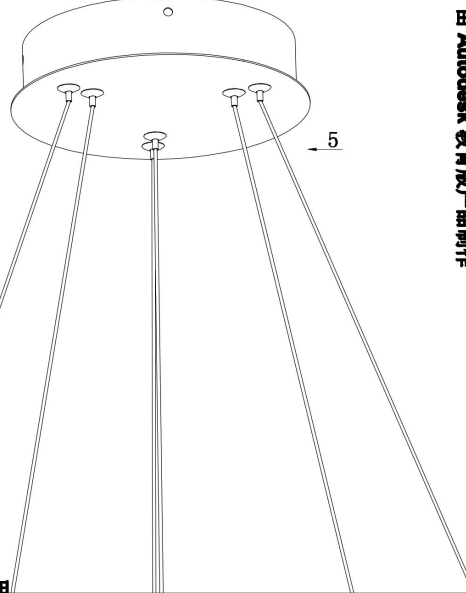

由 Autodesk 教育版产品制作

由 Autodesk 教育版产品制作

由 Autodesk 教育版产品制作

由 Autodesk 教育版产品制作

MAX 88W
5 200 Lumen

Модель: MOD058PL-L74W3K
Коллекция: Modern
Серия: Rim
Подвесной светильник