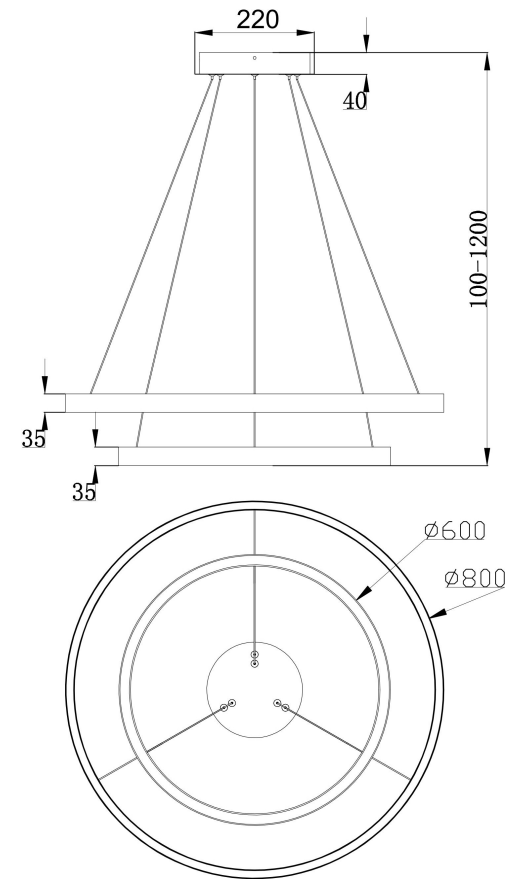

由 Autodesk 教育版产品制作

由 Autodesk 教育版产品制作

由 Autodesk 教育版产品制作

由 Autodesk 教育版产品制作

MAX 88W
5 200 Lumen

Модель: MOD058PL-L74W3K
Коллекция: Modern
Серия: Rim
Подвесной светильник