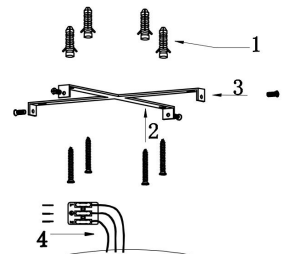

由 Autodesk 教育版产品制作

由 Autodesk 教育版产品制作

由 Autodesk 教育版产品制作

由 Autodesk 教育版产品制作

MAX 88W
5 200 Lumen

Модель: MOD058PL-L74W3K
Коллекция: Modern
Серия: Rim
Подвесной светильник