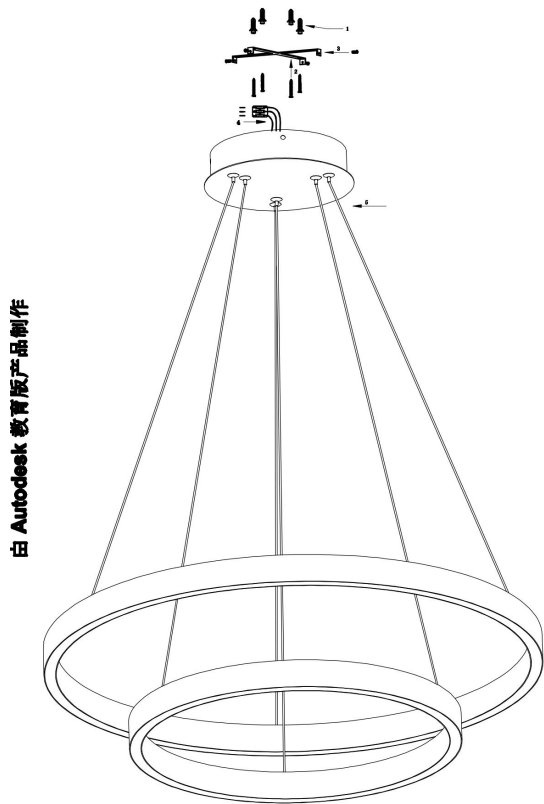

由 Autodesk 教育版产品制作

由 Autodesk 教育版产品制作

由 Autodesk 教育版产品制作

由 Autodesk 教育版产品制作

MAX 88W
5 200 Lumen

Модель: MOD058PL-L74W3K
Коллекция: Modern
Серия: Rim
Подвесной светильник