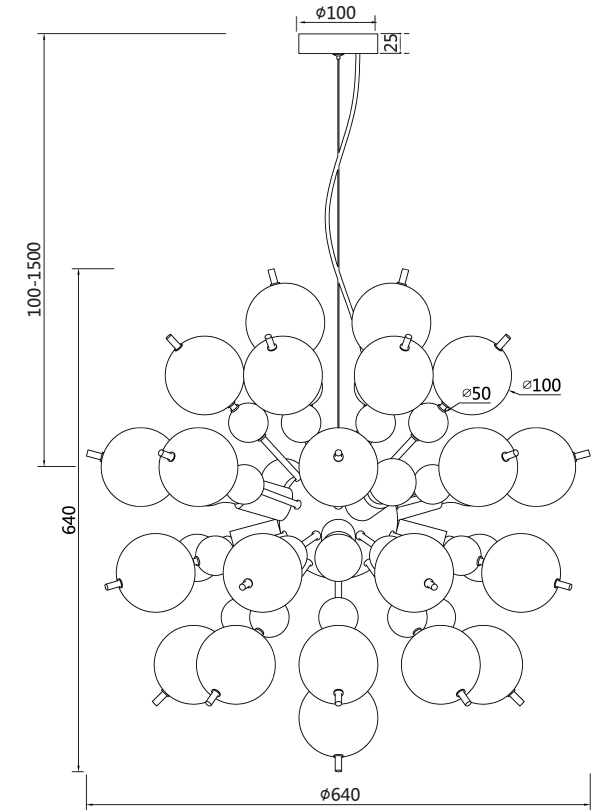

Instruction

MOD133PL-08CH

8 x E27 (60W)

Model: MOD133PL-08CH

Collection: Modern

Pendant Lamps