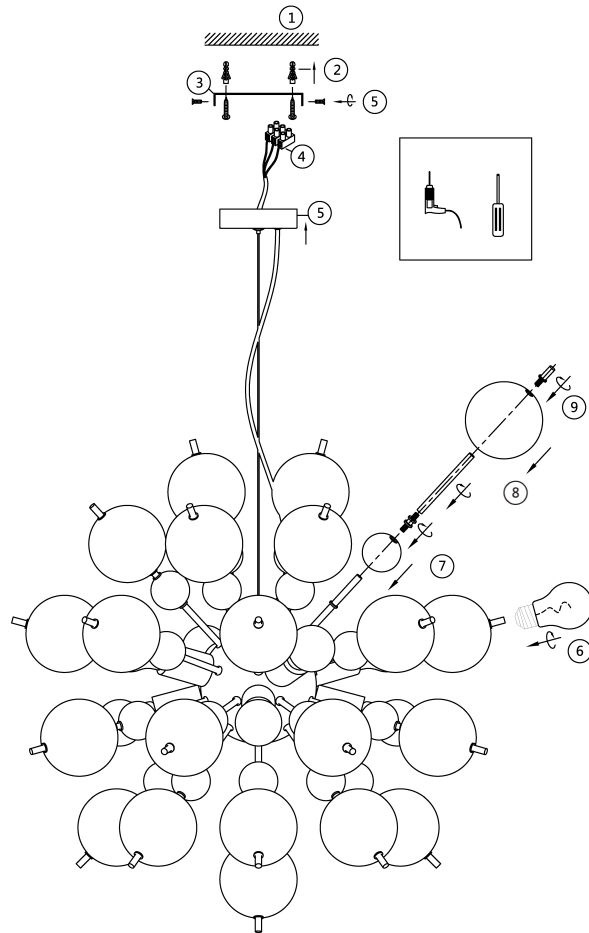

Instruction

MOD133PL-08CH

8 x E27 (60W)

Model: MOD133PL-08CH

Collection: Modern

Pendant Lamps