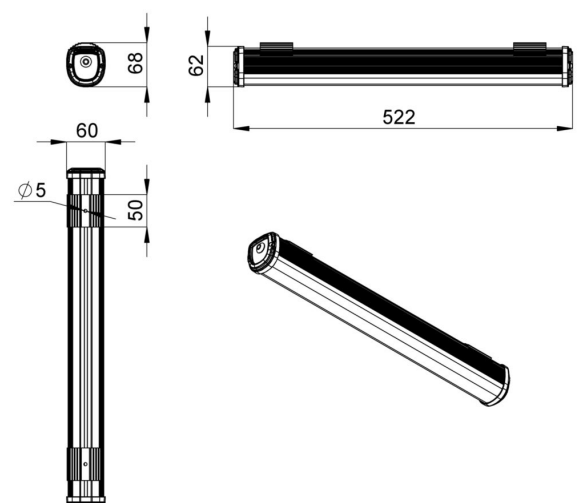

## Технические данные

Светодиодный светильник ПромЛед Т-Линия  
Оптим 20 500мм CRI80 Эко 3000К Опал

### 1. Описание серии

Серия универсальных линейных светильников для освещения торговых зон, стеллажей, полок, проходов между секциями, других помещений с различной высотой подвеса.

Комбинация особой формы корпуса, расположения светодиодных планок и рассеивателя исключает потери светового потока внутри светильника, за счет чего достигается уникальное значение световой отдачи.

- Экструдированный корпус изготовлен из анодированного алюминия;
- Степень защиты от пыли и влаги IP54 в базовом исполнении, IP65 – опционально;
- Рассеиватель из УФ-стабилизированного поликарбоната;
- Базовое крепление J-Hook (защёлка), опциональные – на кронштейн, подвесной на трос, подвесной на винт-петлю.

### 3. Основные технические данные и характеристики

Характеристики	Значение
Мощность, [Вт ±10%]:	20
Световой поток светильника, [лм ±5%]:	2 630
Номинальная коррелированная цветовая температура по ГОСТ 34819-2021, [К]:	3 000
Тип кривой силы света:	косинусная
Тип рассеивателя:	опал
Угол излучения, [°]:	125
Индекс цветопередачи (CRI), не менее:	80
Род тока:	AC
Коэффициент пульсации (Кп), не более, [%]:	1
Напряжение питания, [В]:	~176-264
Частота напряжения электропитания, [Гц ±10%]:	50
Коэффициент мощности (P <sub>f</sub> ), не менее:	0,96
Класс защиты от поражения электрическим током (по ГОСТ IEC 60598-1-2017):	I
Рекомендуемая высота установки, [м]:	2-6
Степень защиты от пыли и влаги (по ГОСТ IEC 60598-1-2017):	IP54
Климатическое исполнение (по ГОСТ 15150-69):	УХЛ2
Температура эксплуатации, [°С]:	от -50 до +50
Срок службы светильника, не менее, [лет]:	12
Срок службы светодиодов, не менее, [ч]:	100 000
Гарантийный срок на светильник, [мес.]:	36
Материал корпуса:	экструдированный сплав алюминия
Материал рассеивателя:	УФ-стабилизированный поликарбонат
Габаритные размеры, не более, [мм]:	522×68×60
Тип крепления:	защёлка (j-hook)
Масса, [кг]:	0,5