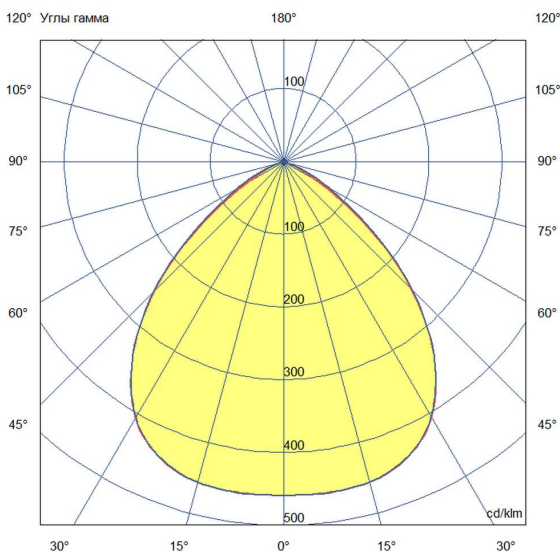

## Технические данные

Светодиодный светильник ПромЛед Профи Нео 60 М 5000К 90°

### 2. КСС и Габаритный чертеж

Кривая силы света

Габаритный чертеж