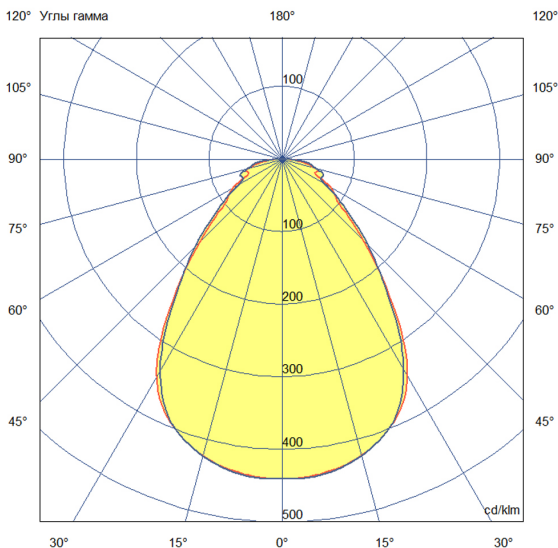

«Грильято» имеет среднюю световую эффективность 120 лм/Вт и создает комфортное освещение без пульсаций.

У светильников легкий стальной корпус со специальной поворотной планкой, позволяющей без дополнительного инструмента вынимать рассеиватель из корпуса, облегчая накладной монтаж.

2. КСС и Габаритный чертеж

Кривая силы света

Габаритный чертеж

3. Основные технические данные и характеристики

Характеристики	Значение
Мощность, [Вт ±10%]:	35
Световой поток светильника, [лм ±5%]:	4 000
Номинальная коррелированная цветовая температура по ГОСТ 34819-2021, [К]:	5 000
Тип кривой силы света:	косинусная
Тип рассеивателя:	микропризма
Угол излучения, [°]:	80
Индекс цветопередачи (CRI), не менее:	90
Род тока:	АС
Коэффициент пульсации (Кп), не более, [%]:	1
Напряжение питания, [В]:	~176-264
Частота напряжения электропитания, [Гц ±10%]:	50
Коэффициент мощности (P _f), не менее:	0,98
Класс защиты от поражения электрическим током (по ГОСТ IEC 60598-1-2017):	I
Рекомендуемая высота установки, [м]:	2-6
Степень защиты от пыли и влаги (по ГОСТ IEC 60598-1-2017):	IP30
Климатическое исполнение (по ГОСТ 15150-69):	УХЛ4
Температура эксплуатации, [°С]:	от -40 до +50
Срок службы светильника, не менее, [лет]:	12
Срок службы светодиодов, не менее, [ч]:	100 000
Гарантийный срок на светильник, [мес.]:	60
Материал корпуса:	тонколистовая сталь
Материал рассеивателя:	УФ-стабилизированный полистирол
Цвет покраски:	-
Габаритные размеры, не более, [мм]:	588×588×40
Тип крепления:	встраиваемый
Масса, [кг]:	3,1