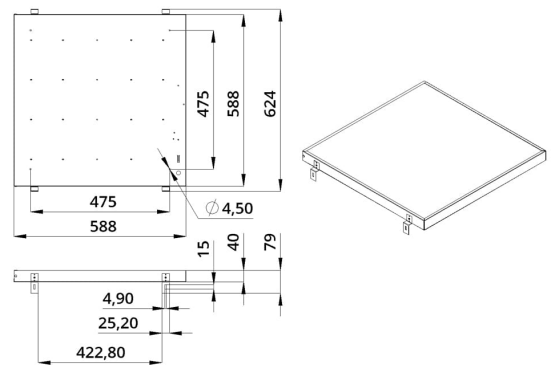

2. КСС и Габаритный чертеж

Кривая силы света

Габаритный чертеж

3. Основные технические данные и характеристики

Характеристики	Значение
Мощность, [Вт ±10%]:	35
Световой поток светильника, [лм ±5%]:	4 000
Номинальная коррелированная цветовая температура по ГОСТ 34819-2021, [К]:	5 000
Тип кривой силы света:	косинусная
Тип рассеивателя:	микропризма
Угол излучения, [°]:	80
Индекс цветопередачи (CRI), не менее:	90
Род тока:	АС
Коэффициент пульсации (Кп), не более, [%]:	1
Напряжение питания, [В]:	~176-264
Частота напряжения электропитания, [Гц ±10%]:	50
Коэффициент мощности (P _f), не менее:	0,98
Класс защиты от поражения электрическим током (по ГОСТ IEC 60598-1-2017):	I
Рекомендуемая высота установки, [м]:	2-6
Степень защиты от пыли и влаги (по ГОСТ IEC 60598-1-2017):	IP30
Климатическое исполнение (по ГОСТ 15150-69):	УХЛ4
Температура эксплуатации, [°С]:	от -40 до +50
Срок службы светильника, не менее, [лет]:	12
Срок службы светодиодов, не менее, [ч]:	100 000
Гарантийный срок на светильник, [мес.]:	60
Материал корпуса:	тонколистовая сталь
Материал рассеивателя:	УФ-стабилизированный полистирол
Цвет покраски:	-
Габаритные размеры, не более, [мм]:	588×588×40
Тип крепления:	встраиваемый
Масса, [кг]:	3,1