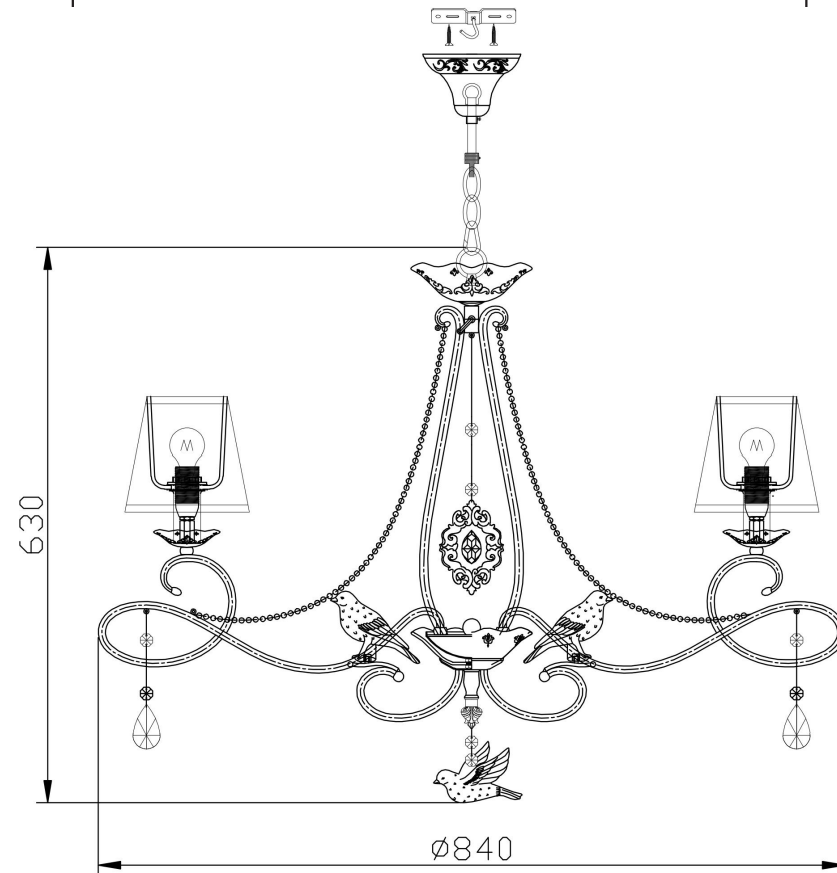

### INSTRUCTION FOR FIX

A=4pcs

B=8pcs

C=1pcs

D=1pcs

8x E14 40W

Модель: ARM001-08-W

Коллекция: Elegant

Серия: Passarinho

Подвесной светильник