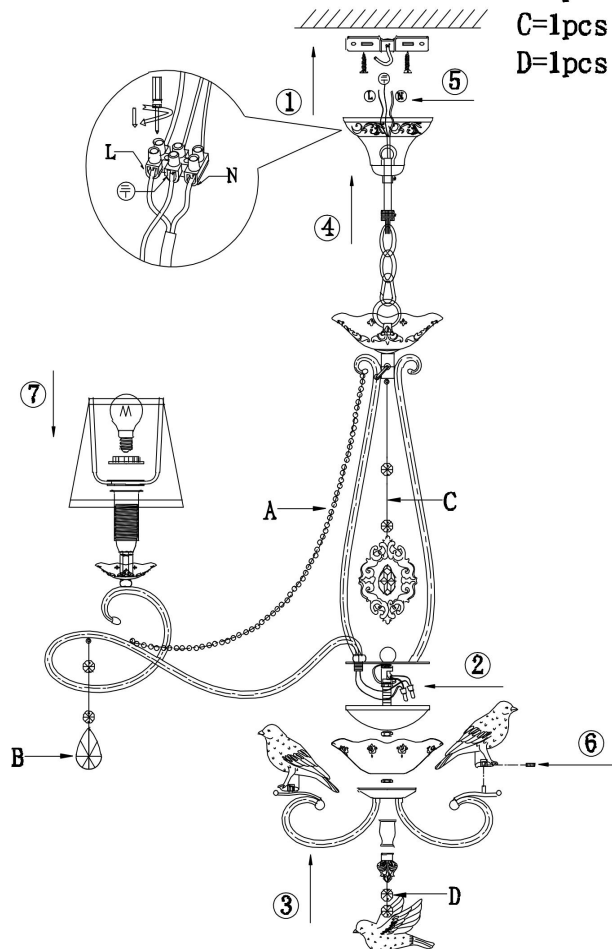

### INSTRUCTION FOR FIX

A=4pcs

B=8pcs

C=1pcs

D=1pcs

8x E14 40W

Модель: ARM001-08-W

Коллекция: Elegant

Серия: Passarinho

Подвесной светильник