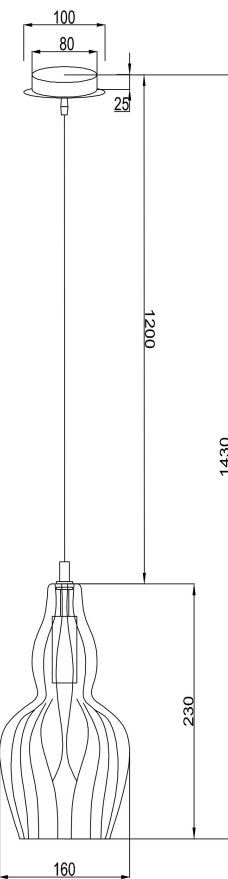

1xE14 40W

Модель: MOD238-PL-01-TR
Коллекция: Pendant
Серия: Eustoma
Подвесной светильник