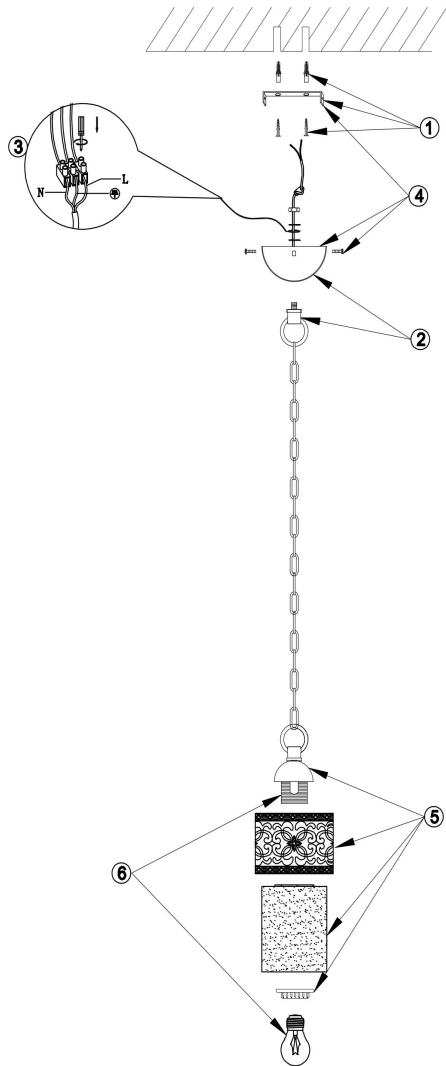

freya

Инструкция FR2200-PL-01-WG

1xE27 60W

Модель: FR2200-PL-01-WG
Коллекция: Classic
Серия: Teofilo
Подвесной светильник