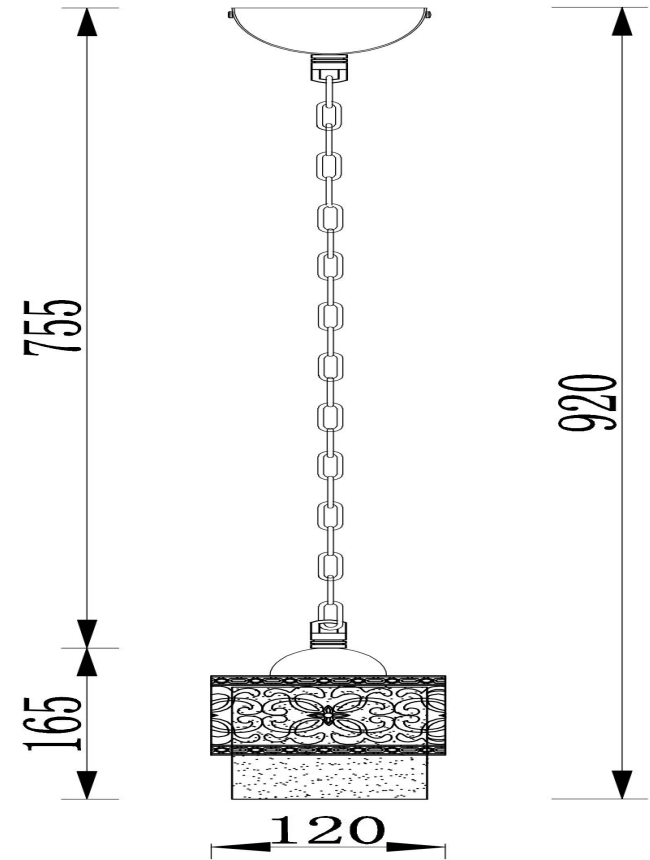

freya

Инструкция FR2200-PL-01-WG

1xE27 60W

Модель: FR2200-PL-01-WG
Коллекция: Classic
Серия: Teofilo
Подвесной светильник